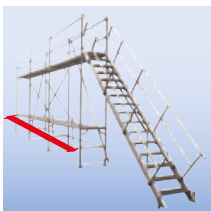

Gemäß §1 Absatz 2 StVO darf kein anderer Verkehrsteilnehmer geschädigt oder gefährdet werden. Verliert ein Fahrzeug während der Fahrt zum Beispiel Schneereste oder Eisstücke, wird eine Ordnungswidrigkeit begangen.

Sicherheit bei allen Witterungsverhältnissen

+ Wartungs- und Reinigungsarbeiten sind dank dreiteiligem Seitenschutz und Stahlloch-Belägen bei jedem Wetter besonders sicher und komfortabel möglich.

Ganzjährig wirtschaftlich und flexibel

+ Mit zwei Laufflächen (untere Lauffläche mit Zubehör „Geländer-Erweiterungs-Set“ **1** sicher nutzbar) ist das Gerüst ganzjährig verwendbar, z. B. auch für LKW Reparatur- und Reinigungsarbeiten. Es kann frei stehend (incl. Ausleger) oder an einer Wand befestigt genutzt werden.

3 Meter hohe Plattform aus Gerüst-Systemteilen

+ Jeder LKW kann dank 3 m Höhe optimal erreicht werden. Die Gesamtlänge kann individuell in 3 m-Schritten angepasst werden. Durch die Spindelfüße kann das System auch auf unebenem Untergrund verwendet werden.